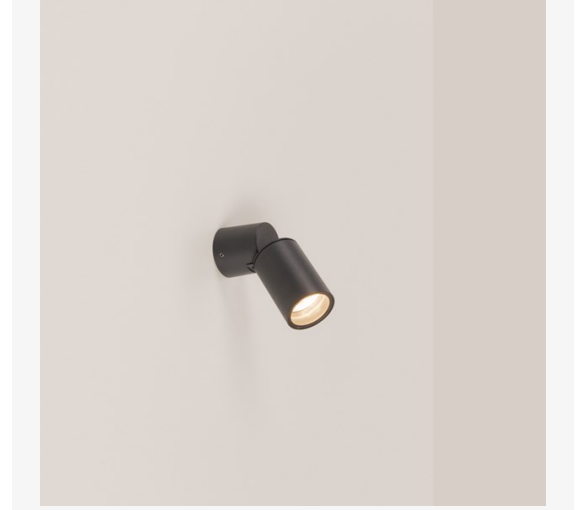

## ECUADOR PARED

### ESPECIFICACIONES

Versión	ECUADOR PARED
Tensión de alimentación	100-240V
Casquillo	Lámpara GU10 no incluida
apto para el mar	APTO CERCA DEL MAR
LED (W)	Max. 7
Color	Antracita
Medidas (mm)	60x151
Peso (Kg)	0.4
Material	Aluminio
Difusor	Glass Clear
IP	IP65
IK	IK07
Rango de temperatura	-20°C +45°C